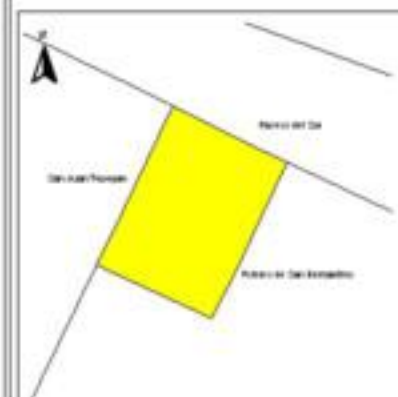

EVALUA DF
Consejo de Evaluación del
Desarrollo Social del
Distrito Federal

ÍNDICE DE DESARROLLO SOCIAL

Delegación: Xochimilco
Colonia: Las Perlas
Grado de desarrollo: Medio

Grado de Desarrollo Social

-  Muy bajo
-  Bajo
-  Medio
-  Alto
-  Sin dato